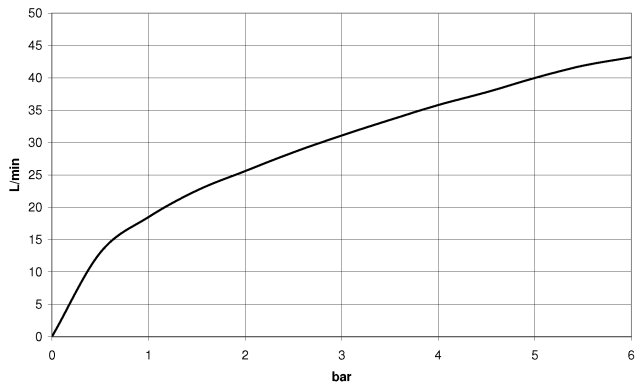

**Deck valve anti-clockwise closing hot - Dark Chrome**

CL.1

20 000 741

- hole diameter 32 mm
- handle Ø 60mm
- without rosette
- with hot marking

Fits: CL.1, CYO

	Dark Chrome	20 000 741-19
	Chrome	20 000 741-00
	Brushed Platinum	20 000 741-06
	Brushed Durabronze (23kt Gold)	20 000 741-28
	Matte Black	20 000 741-33
	Brushed Champagne (22kt Gold)	20 000 741-46
	Champagne (22kt Gold)	20 000 741-47
	Brushed Dark Platinum	20 000 741-99

20 000 741

mm [inches]

Flow rate chart

Certificates

WRAS\_2103001.

20 000 741

Parts for other finishes can be found here: [Chrome](#)

Spare parts list

No.	Item Number	Name	Quantity used	Delivery time
1	09 20 74 006-19	handle ( hot )	1	60
2	90 31 11 007 00 90	pin	1	2
3	09 27 74 003-19	rosette	1	60
4	90 14 10 060 00 90	seal	1	2
5	90 14 15 020 03 90	ring	1	2
6	90 23 30 023 00 90	nut	1	2
7	09 29 06 107-00	spindle	1	10
8	90 90 03 132 00 90	top	1	2
9	04 17 11 058 32 90	side panel	1	2
10	04 23 10 032 78 90	fixing set	1	2
11	04 17 11 023 10 90	distributor	1	2
12	09 30 11 059 90	disc	1	2
13	09 23 10 012 90	nut	1	2