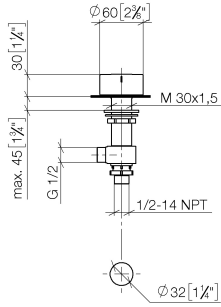

**Deck valve anti-clockwise closing hot - Dark Chrome**

CL.1

20 000 741

- hole diameter 32 mm
- handle Ø 60mm
- without rosette
- with hot marking

Fits: CL.1, CYO

	Dark Chrome	20 000 741-19
	Chrome	20 000 741-00
	Brushed Platinum	20 000 741-06
	Brushed Durabronze (23kt Gold)	20 000 741-28
	Matte Black	20 000 741-33
	Brushed Champagne (22kt Gold)	20 000 741-46
	Champagne (22kt Gold)	20 000 741-47
	Brushed Dark Platinum	20 000 741-99

20 000 741

mm [inches]

Flow rate chart

Certificates

WRAS\_2103001.

20 000 741

Parts for other finishes can be found here: [Chrome](#)

Spare parts list

No.	Item Number	Name	Quantity used	Delivery time
1	09 20 74 006-19	handle ( hot )	1	60
2	90 31 11 007 00 90	pin	1	2
3	09 27 74 003-19	rosette	1	60
4	90 14 10 060 00 90	seal	1	2
5	90 14 15 020 03 90	ring	1	2
6	90 23 30 023 00 90	nut	1	2
7	09 29 06 107-00	spindle	1	10
8	90 90 03 132 00 90	top	1	2
9	04 17 11 058 32 90	side panel	1	2
10	04 23 10 032 78 90	fixing set	1	2
11	04 17 11 023 10 90	distributor	1	2
12	09 30 11 059 90	disc	1	2
13	09 23 10 012 90	nut	1	2