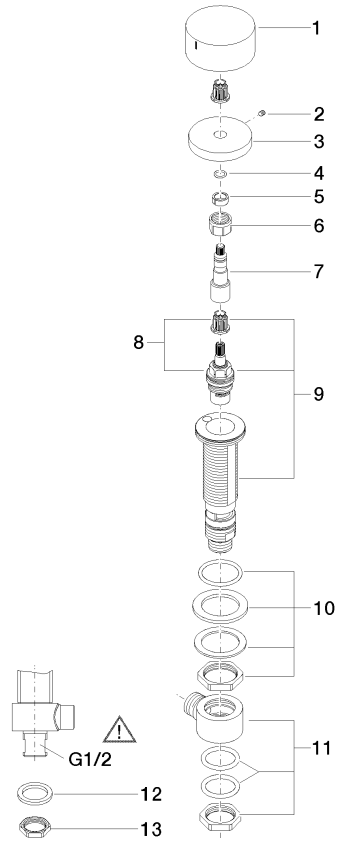

**Deck valve anti-clockwise closing hot - Dark Chrome**

CL.1

20 000 741

- hole diameter 32 mm
- handle Ø 60mm
- without rosette
- with hot marking

Fits: CL.1, CYO

	Dark Chrome	20 000 741-19
	Chrome	20 000 741-00
	Brushed Platinum	20 000 741-06
	Brushed Durabronze (23kt Gold)	20 000 741-28
	Matte Black	20 000 741-33
	Brushed Champagne (22kt Gold)	20 000 741-46
	Champagne (22kt Gold)	20 000 741-47
	Brushed Dark Platinum	20 000 741-99

20 000 741

mm [inches]

Flow rate chart

Certificates

WRAS\_2103001.

20 000 741

Parts for other finishes can be found here: [Chrome](#)

Spare parts list

No.	Item Number	Name	Quantity used	Delivery time
1	09 20 74 006-19	handle ( hot )	1	60
2	90 31 11 007 00 90	pin	1	2
3	09 27 74 003-19	rosette	1	60
4	90 14 10 060 00 90	seal	1	2
5	90 14 15 020 03 90	ring	1	2
6	90 23 30 023 00 90	nut	1	2
7	09 29 06 107-00	spindle	1	10
8	90 90 03 132 00 90	top	1	2
9	04 17 11 058 32 90	side panel	1	2
10	04 23 10 032 78 90	fixing set	1	2
11	04 17 11 023 10 90	distributor	1	2
12	09 30 11 059 90	disc	1	2
13	09 23 10 012 90	nut	1	2